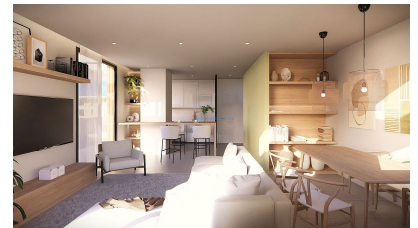

Apartamento de 2 dormitorios en Jávea

Ref: LIJA-4

Desde
485.000€

Tipo vivienda : Apartamento

Localidad : Jávea

Dormitorios : 2

Baños : 2

Piscina : Comunitario